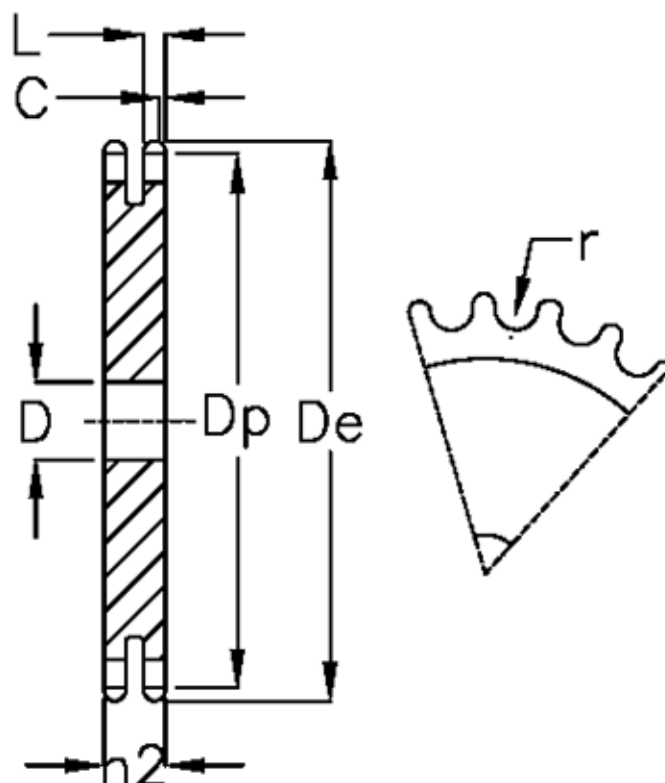

Varenummer: 616022007048
Beskrivelse: Pladehjul 12 B-2 Z=48 duplex

Mål

Antal tænder	= 48	L = 10.8
C	= 2	r = 12.07
D	= 25	
De	= 300.1	
Dp	= 291.27	
For kædebetegnelse	= 12 B-2	
For kæde størrelse	= 3/4 x 7/16	
h2	= 30.3	